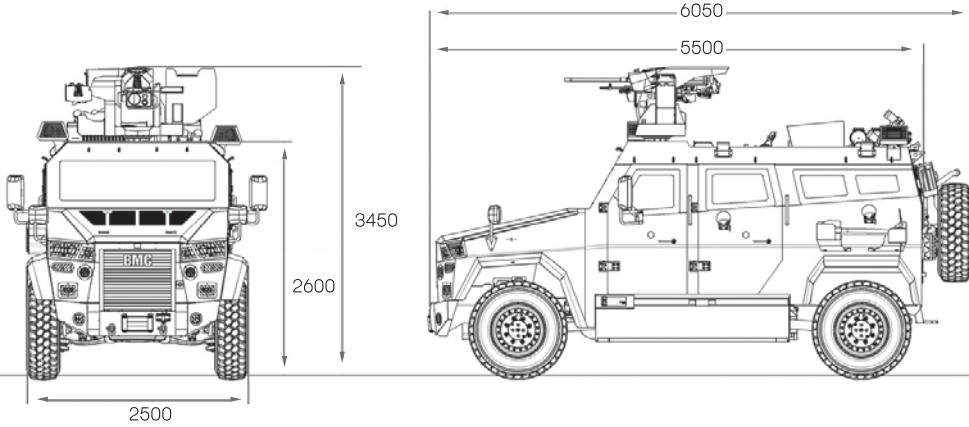

Performans

Maks. Hız	120 km/sa
Maks. Tırmanabilirlik	70%
Maks. Yan Eğim	40%
Sudan Geçiş	800 mm
Menzil	1000 km

Çevre Koşulları

MIL STD 810G İklim koşulları	
Yüksek Sıcaklık (A2)	+55 °C
Düşük Sıcaklık (C0)	-32 °C
Yüksek Nem (B1)	

Koruma

STANAG 4569	
Balistik koruma	
Mayın Koruma	
EYP Koruma	

Gövde

V - taban, Monokok

Koltuk Sayısı

7'ye kadar

Motor

Tip	Cummins ISB 360
Maks. Güç	Turbo, Intercooler, Dizel
Maks. Tork	360 PS (268 kW) @ 2600 rpm
	1100 Nm @ 1400 rpm

Şanzıman

Tip	Allison 3000 serisi
Vites Sayısı	Tork Konvörtlü Tam Otomatik
	6 ileri, 1 geri

Transfer Kutusu

GHM MTC (iki hızlı)

Aktarma Organları

Akslar	AxleTech ISAS 3000 serisi
Tip	4x4

Süspansiyon

Bağımsız Tip Süspansiyon

Tekerlek & Jantlar

395/85 R 20 & 10W x 20"

Frenler

Hava Takviyeli Hidrolik Fren Sistemi	
Hidrolik El Freni	
ABS	

Elektrik Sistemi

MIL STD 1275	
Voltaj	24 Volt
Akü	2 adet 12V, 120Ah
Alternatör	120 A

Standard Ekipmanlar

Otomatik Yangın Söndürme Sistemi	
Personel Kompartmanı	
Motor Kompartmanı	
İklimlendirme Sistemi	
Soğuk İklim Kiti (-32 °C)	
Patlak Gider	
Merkezi Lastik Şişirme Sistemi	

Silahlar

Uzaktan Komutalı Silah Sistemi (Ops.)

Opsiyonel Ekipmanlar

KBRN	
Sis Havanları	
Otomatik Yangın Söndürme Sistemi	
Araç Dışı	
Tekerlekler	
RPG Koruma Ağı	
Kendini Kurtarma Vinci	
Karıştırma-Köreltme Sistemi	

ÖLÇÜLER

Uzunluk	(mm)
Uzunluk (Stepne Dahil)	5500
Genişlik	2500
Yükseklik	2600
Yükseklik (UKSS Dahil)*	3450

AĞIRLIK

Azami Yüklü Ağırlık	(kg)
	14000

* Değer UKSS'ye göre değişebilir.

İmalatçı firma önceden haber vermeden ürünlerin teknik özelliklerini değiştirme hakkını saklı tutar. (Şubat 2018)

BMC OTOMOTİV SANAYİ VE TİCARET A.Ş.

GENEL MÜDÜRLÜK Oruç Reis Mah. Tem Otoyalu Atış Alanı Mevkii Tekstilkent Caddesi No: 12 Koza Plaza A Blok 4. Kat 34235 Esenler / İSTANBUL / TÜRKİYE T. +(90 212) 438 04 30 F. +(90 212) 438 04 35

FABRİKA Kemalpaşa Caddesi No: 288 Pınarbaşı 35060 Bornova / İZMİR / TÜRKİYE T. +(90 232) 477 18 00 F. +(90 232) 477 18 77 (78-79)

ANKARA OFİS Next Level Ofis, Kızıllırmak Mah. Dumlupınar Bulvarı No: 3-4 Kat: 25 No: 116 06510 Sağütözü / ANKARA / TÜRKİYE T. +(90 312) 285 91 25-26-27 F. +(90 312) 285 91 28

SAVUNMA Kemalpaşa Caddesi No: 288 Pınarbaşı 35060 Bornova / İZMİR / TÜRKİYE T. +(90 232) 477 18 73 F. +(90 232) 477 18 75 savunma@bmc.com.tr