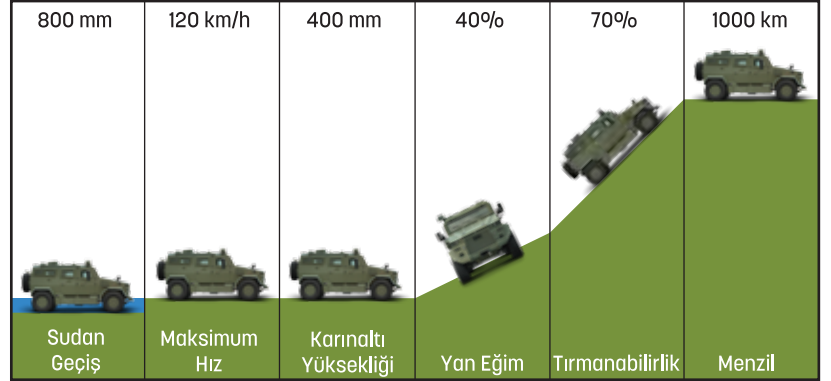

Performans

Maks. Hız	120 km/sa
Maks. Tırmanabilirlik	70%
Maks. Yan Eğim	40%
Sudan Geçiş	800 mm
Menzil	1000 km

Çevre Koşulları

MIL STD 810G İklim koşulları	
Yüksek Sıcaklık (A2)	+55 °C
Düşük Sıcaklık (C0)	-32 °C
Yüksek Nem (B1)	

Koruma

STANAG 4569	
Balistik koruma	
Mayın Koruma	
EYP Koruma	

Gövde

V - taban, Monokok

Koltuk Sayısı

7'ye kadar

Motor

Tip	Cummins ISB 360
Maks. Güç	Turbo, Intercooler, Dizel
Maks. Tork	360 PS (268 kW) @ 2600 rpm
	1100 Nm @ 1400 rpm

Şanzıman

Tip	Allison 3000 serisi
Vites Sayısı	Tork Konvörtlü Tam Otomatik
	6 ileri, 1 geri

Transfer Kutusu

GHM MTC (iki hızlı)

Aktarma Organları

Akslar	AxleTech ISAS 3000 serisi
Tip	4x4

Süspansiyon

Bağımsız Tip Süspansiyon

Tekerlek & Jantlar

395/85 R 20 & 10W x 20"

Frenler

Hava Takviyeli Hidrolik Fren Sistemi	
Hidrolik El Freni	
ABS	

Elektrik Sistemi

MIL STD 1275	
Voltaj	24 Volt
Akü	2 adet 12V, 120Ah
Alternatör	120 A

Standard Ekipmanlar

Otomatik Yangın Söndürme Sistemi	
Personel Kompartmanı	
Motor Kompartmanı	
İklimlendirme Sistemi	
Soğuk İklim Kiti (-32 °C)	
Patlak Gider	
Merkezi Lastik Şişirme Sistemi	

Silahlar

Uzaktan Komutalı Silah Sistemi (Ops.)

Opsiyonel Ekipmanlar

KBRN	
Sis Havanları	
Otomatik Yangın Söndürme Sistemi	
Araç Dışı	
Tekerlekler	
RPG Koruma Ağı	
Kendini Kurtarma Vinci	
Karıştırma-Köreltme Sistemi	

ÖLÇÜLER

Uzunluk	(mm)
Uzunluk (Stepne Dahil)	5500
Genişlik	2500
Yükseklik	2600
Yükseklik (UKSS Dahil)*	3450

AĞIRLIK

Azami Yüklü Ağırlık	(kg)
	14000

* Değer UKSS'ye göre değişebilir.

İmalatçı firma önceden haber vermeden ürünlerin teknik özelliklerini değiştirme hakkını saklı tutar. (Şubat 2018)

BMC OTOMOTİV SANAYİ VE TİCARET A.Ş.

GENEL MÜDÜRLÜK Oruç Reis Mah. Tem Otoyalu Atış Alanı Mevkii Tekstilkent Caddesi No: 12 Koza Plaza A Blok 4. Kat 34235 Esenler / İSTANBUL / TÜRKİYE T. +(90 212) 438 04 30 F. +(90 212) 438 04 35

FABRİKA Kemalpaşa Caddesi No: 288 Pınarbaşı 35060 Bornova / İZMİR / TÜRKİYE T. +(90 232) 477 18 00 F. +(90 232) 477 18 77 (78-79)

ANKARA OFİS Next Level Ofis, Kızıllırmak Mah. Dumlupınar Bulvarı No: 3-4 Kat: 25 No: 116 06510 Sağütözü / ANKARA / TÜRKİYE T. +(90 312) 285 91 25-26-27 F. +(90 312) 285 91 28

SAVUNMA Kemalpaşa Caddesi No: 288 Pınarbaşı 35060 Bornova / İZMİR / TÜRKİYE T. +(90 232) 477 18 73 F. +(90 232) 477 18 75 savunma@bmc.com.tr