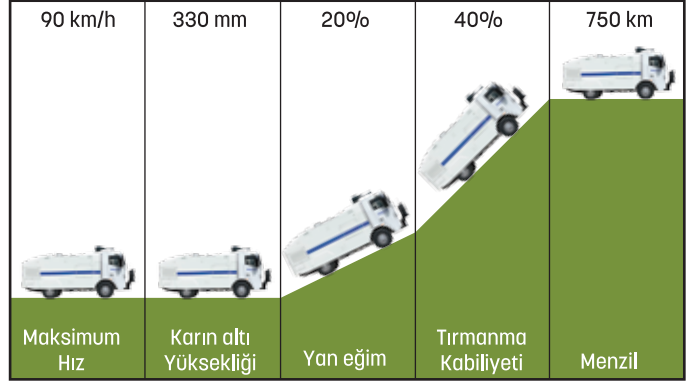

Performans

Maks. Hız	90 km/h
Tırmanma kabiliyeti	40%
Maks. yan eğim	20%
Karın altı yüksekliği	330 mm
Menzil	750 km

Çevre Koşulları

MIL STD 810G	
Sıcak (A2)	+55 °C
Soğuk (C0)	-32 °C
Nem (B1)	

Koruma

EN 1522 / 1063	
Balistik koruma	

Motor

Cummins ISLe3 340 Euro-3	
Tip	Turbo, Intercooler, Dizel
Silindir sayısı	6
Süpürme Hacmi	8,9 lt
Maks. Güç	340 PS (254 kW) @ 2100 rpm
Maks. Tork	1425 Nm @ 1200 rpm

Vites

Allison 3000 serisi	
Tip	Otomatik
Vites sayısı	6 ileri, 1 geri

Transfer Kutusu

ZF VG/750

Aktarma Organları ve Süspansiyon

Dingiller	Kessler
Tip	Rijit, 4x4
Kapasite	Ön 10000 kg Arka 11200 kg

Süspansiyon

Ön	Parabolik Yaprak Yaylar Viraj Denge Çubuğu
Arka	Parabolik Yaprak Yaylar Viraj Denge Çubuğu

Tekerlek ve Jantlar

14.00 R 20 & 10 x 20"

Frenler

Kampana tipi	
Tam Havalı Kuru Tip Servis Freni	
Hava Kumandalı Yaylı El Freni	
Jacobs freni	
ABS	

Elektrik

MIL STD 1275	
Voltaj	24 V, Negatif şasi
Akü	2 x 12 V, 180 Ah
Alternatör	70 A

Standart Ekipmanlar

Klima kalorifer sistemi	
Bağımsız kabin ısıtıcı	
Runflat	

Ağırlıklar

Kapasite	5000 lt
Azami yüklü ağırlık	21200 kg

Boyutlar

Azami uzunluk	7265 mm
Azami yükseklik	3360 mm
Azami genişlik	2500 mm
Koltuk sayısı	3

İmalatçı firma önceden haber vermeden ürünlerin teknik özelliklerini değiştirme hakkını saklı tutar. (Şubat 2018)

BMC OTOMOTİV SANAYİ VE TİCARET A.Ş.

GENEL MÜDÜRLÜK Oruç Reis Mah. Tem Otayolu Atış Alanı Mevkii Tekstilkent Caddesi No: 12 Koza Plaza A Blok 4. Kat 34235 Esenler / İSTANBUL / TÜRKİYE T. +(90 212) 438 04 30 F. +(90 212) 438 04 35

FABRİKA Kemalpaşa Caddesi No: 288 Pınarbaşı 35060 Bornova / İZMİR / TÜRKİYE T. +(90 232) 477 18 00 F. +(90 232) 477 18 77 (78-79)

ANKARA OFİS Next Level Ofis, Kızıllırmak Mah. Dumlupınar Bulvarı No: 3-4 Kat: 25 No: 116 06510 Söğütözü / ANKARA / TÜRKİYE T. +(90 312) 285 91 25-26-27 F. +(90 312) 285 91 28

SAVUNMA Kemalpaşa Caddesi No: 288 Pınarbaşı 35060 Bornova / İZMİR / TÜRKİYE T. +(90 232) 477 18 73 F. +(90 232) 477 18 75 savunma@bmc.com.tr