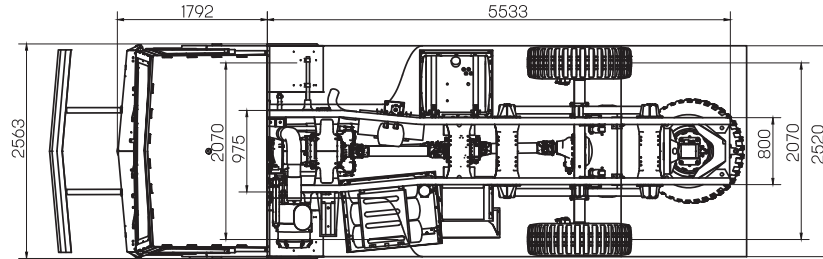

Performans

Maks. Hız	90 km/h
Tırmanma kabiliyeti	40%
Maks. yan eğim	20%
Karın altı yüksekliği	330 mm
Menzil	750 km

Çevre Koşulları

MIL STD 810G	
Sıcak (A2)	+55 °C
Soğuk (C0)	-32 °C
Nem (B1)	

Koruma

EN 1522 / 1063	
Balistik koruma	

Motor

Cummins ISLe3 340 Euro-3	
Tip	Turbo, Intercooler, Dizel
Silindir sayısı	6
Süpürme Hacmi	8,9 lt
Maks. Güç	340 PS (254 kW) @ 2100 rpm
Maks. Tork	1425 Nm @ 1200 rpm

Vites

Allison 3000 serisi	
Tip	Otomatik
Vites sayısı	6 ileri, 1 geri

Transfer Kutusu

ZF VG/750

Aktarma Organları ve Süspansiyon

Dingiller	Kessler
Tip	Rijit, 4x4
Kapasite	Ön 10000 kg Arka 11200 kg

Süspansiyon

Ön	Parabolik Yaprak Yaylar Viraj Denge Çubuğu
Arka	Parabolik Yaprak Yaylar Viraj Denge Çubuğu

Tekerlek ve Jantlar

14.00 R 20 & 10 x 20"

Frenler

Kampana tipi	
Tam Havalı Kuru Tip Servis Freni	
Hava Kumandalı Yaylı El Freni	
Jacobs freni	
ABS	

Elektrik

MIL STD 1275	
Voltaj	24 V, Negatif şasi
Akü	2 x 12 V, 180 Ah
Alternatör	70 A

Standart Ekipmanlar

Klima kalorifer sistemi	
Bağımsız kabin ısıtıcı	
Runflat	

Ağırlıklar

Kapasite	5000 lt
Azami yüklü ağırlık	21200 kg

Boyutlar

Azami uzunluk	7265 mm
Azami yükseklik	3360 mm
Azami genişlik	2500 mm
Koltuk sayısı	3

İmalatçı firma önceden haber vermeden ürünlerin teknik özelliklerini değiştirme hakkını saklı tutar. (Şubat 2018)

BMC OTOMOTİV SANAYİ VE TİCARET A.Ş.

GENEL MÜDÜRLÜK Oruç Reis Mah. Tem Otayolu Atış Alanı Mevkii Tekstilkent Caddesi No: 12 Koza Plaza A Blok 4. Kat 34235 Esenler / İSTANBUL / TÜRKİYE T. +(90 212) 438 04 30 F. +(90 212) 438 04 35

FABRİKA Kemalpaşa Caddesi No: 288 Pınarbaşı 35060 Bornova / İZMİR / TÜRKİYE T. +(90 232) 477 18 00 F. +(90 232) 477 18 77 (78-79)

ANKARA OFİS Next Level Ofis, Kızıllırmak Mah. Dumlupınar Bulvarı No: 3-4 Kat: 25 No: 116 06510 Söğütözü / ANKARA / TÜRKİYE T. +(90 312) 285 91 25-26-27 F. +(90 312) 285 91 28

SAVUNMA Kemalpaşa Caddesi No: 288 Pınarbaşı 35060 Bornova / İZMİR / TÜRKİYE T. +(90 232) 477 18 73 F. +(90 232) 477 18 75 savunma@bmc.com.tr