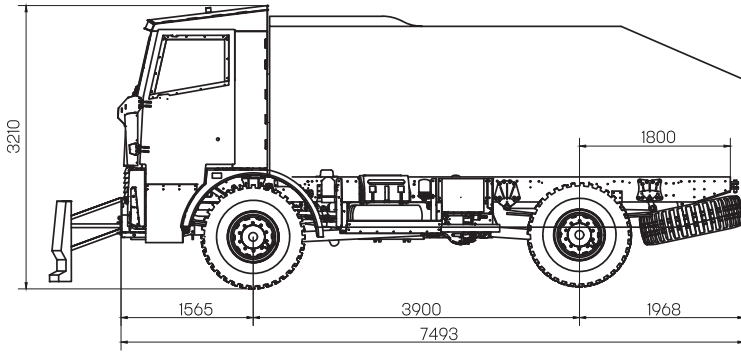

TOMA

BMC

TOMA (4x4) TOPLUMSAL OLAYLARA MÜDAHALE ARACI

Performans

Maks. Hız	90 km/h
Tırmanma kabiliyeti	40%
Maks. yan eğim	20%
Karın altı yüksekliği	330 mm
Menzil	750 km

Çevre Koşulları

MIL STD 810G	
Sıcak (A2)	+55 °C
Soğuk (C0)	-32 °C
Nem (B1)	

Ön	Parabolik Yaprak Yaylar Viraj Denge Çubuğu
Arka	Parabolik Yaprak Yaylar Viraj Denge Çubuğu

Tekerlek ve Jantlar

14.00 R 20 & 10 x 20"

Frenler

Kampana tipi	
Tam Havalı Kuru Tip Servis Freni	
Hava Kumandalı Yaylı El Freni	
Jacobs freni	
ABS	

Elektrik

MIL STD 1275	
Voltaj	24 V, Negatif şasi
Akü	2 x 12 V, 180 Ah
Alternatör	70 A

Standart Ekipmanlar

Klima kalorifer sistemi	
Bağımsız kabin ısıtıcı	
Runflat	

Ağırlıklar

Kapasite	5000 lt
Azami yüklü ağırlık	21200 kg

Boyutlar

Azami uzunluk	7265 mm
Azami yükseklik	3360 mm
Azami genişlik	2500 mm
Koltuk sayısı	3

İmalatçı firma önceden haber vermeden ürünlerin teknik özelliklerini değiştirme hakkını saklı tutar. (Şubat 2018)