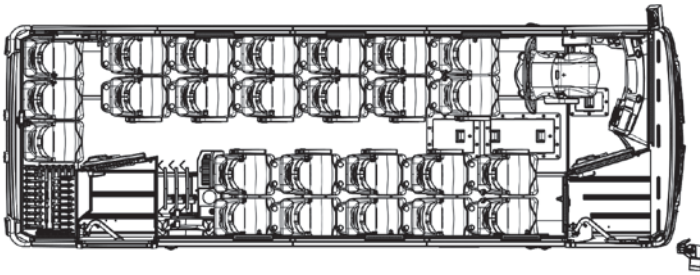

Opsiyonel Ekipmanlar

Yangın Söndürme Sistemi
Tekerlekler
Dış
Runflat

**Boyutlar**

Azami uzunluk	7405 mm
Azami yükseklik	3380 mm
Azami genişlik	2400 mm
Koltuk sayısı	25+1

İmalatçı firma önceden haber vermeden ürünlerin teknik özelliklerini değiştirme hakkını saklı tutar. (Şubat 2018)